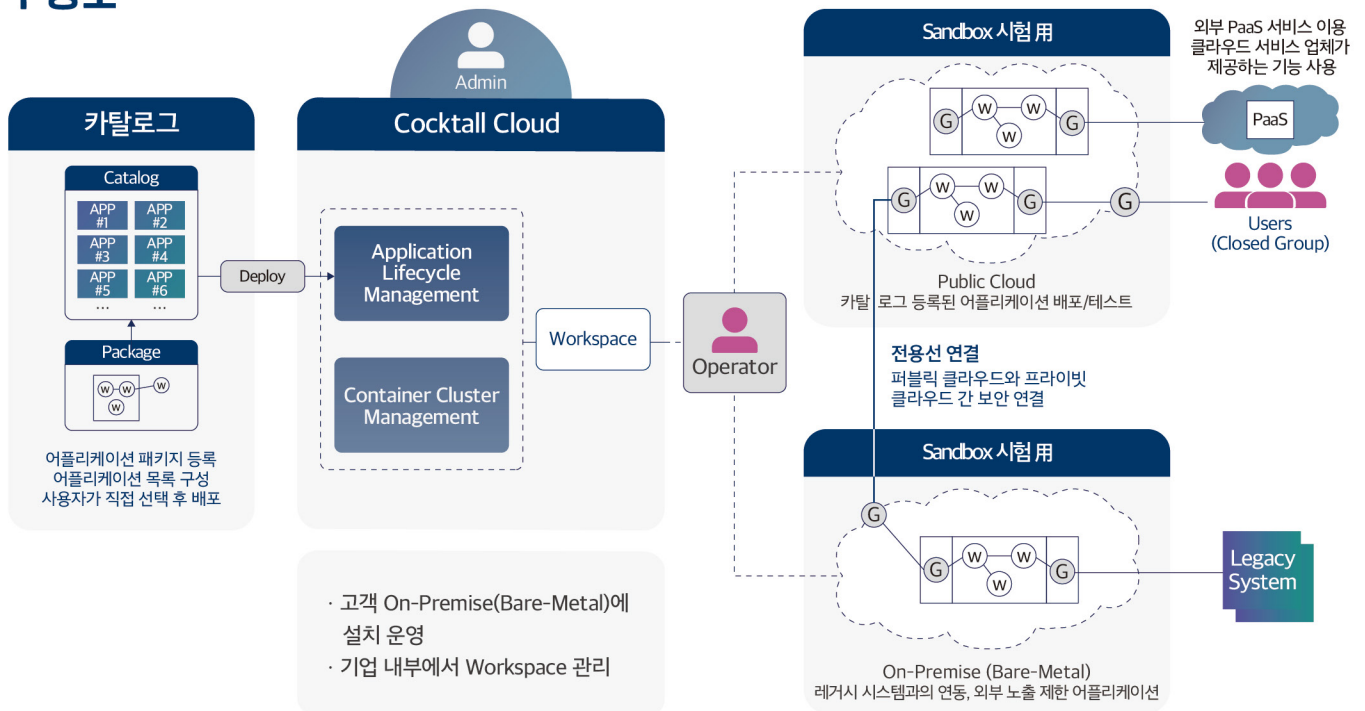

두산디지털 이노베이션

기업소프트웨어자산의 플랫폼화

기업이 보유한 SW 자산을 PaaS 플랫폼화하는 사업의 첫 단계로 기업 그룹이 가진 많은 어플리케이션 자산들을 모든 계열사의 임직원이 손쉽게 사용하고, 이러한 자산들을 재활용하고 조합하여 새로운 가치를 만들기 위한 연구와 실험을 할 수 있는 클라우드 환경을 구축하였습니다.

두산디지털 이노베이션

칵테일 클라우드를 통해 어플리케이션을 카탈로그로 구성하여 배포와 실행이 손쉽게 관리될 수 있었습니다. 각 어플리케이션 컨테이너화를 통해 어플리케이션 전환과 업데이트를 쉽게 하이브리드 클라우드를 구성하여 요구에 맞게 나누어서 관리하였습니다.

산업 분야	창립	본사	웹사이트
정보통신, 기계, 제조	1993년	서울	www.doosan.com

도입효과

구성도

Problem

- SandBox 환경 활성화정도에 대한 예측이 쉽지 않아, 구축에 필요한 인프라 선정 및 운영의 어려움
- Sandbox 시험 환경에 기업이 보유하고 있는 자신의 시스템을 마이크로서비스로 전환하여 배포하고 사용할 수 있는 체계가 필요함.
- 기업 내부가 가지지 못한 기술은 외부의 클라우드 서비스와 연동하여 해결하고자 함. 연구와 실험을 위해 반드시 필요하지만 마이크로서비스 전환이 어려운 어플리케이션과는 연동으로 해결하려 함.

Solution

- Sandbox에서 사용할 수 있는 어플리케이션들을 메뉴 형태로 구성하여 필요한 어플리케이션을 빠르게 찾아 볼 수 있도록 함.
- 각 어플리케이션들은 설치과정이 필요없이 즉시 실행 가능한 표준화된 형식으로 저장 관리함.
- 카탈로그 등록 대상인 기존 시스템을 개발 언어나 개발 방식에 영향없이 쉽게 패키지로 전환함.
- Sandbox 환경 인프라의 탄력적 운영을 위해 독립적인 실행이 가능하거나 외부 PaaS와 네트워크 연동을 해야 하는 어플리케이션은 퍼블릭 클라우드를 사용하게 함.
- 어플리케이션을 지속적으로 업데이트하여 사용할 수 있는 배포체계를 마련함.
- 내부 레거시 시스템과 연동해야 하거나, 보안상 외부 네트워크 노출이 금지된 어플리케이션은 Private Cloud를 사용하게 함.
- 두개의 클러스터는 전용선을 통해 보안 접속하도록 구성함.